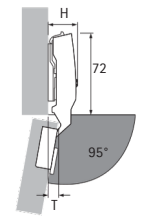

D52mm

Con tacos

9 091 771

Sin tacos

9 091 738

Bisagra Sensys 8631i 95° con freno

- Para grosor de puerta 15 - 32 mm
- **Bisagra para grandes espesores**
- **Para fugas estrechas con puertas gruesas**
- Ajuste de solapadura integrado +2 mm / -2 mm
- Ajuste de profundidad +3 mm / -2 mm integrado
- Montaje directo con tacos expandibles o montaje tirafondo
- Ángulo de apertura 95°
- Acero Obsidian black