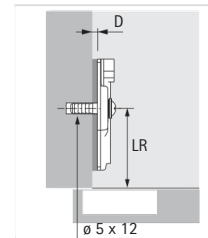

Suplemento de avión con tacos de 5 mm

Mueble con costado de 16 mm	D3	9 071 597
Mueble con costado de 19 mm	D0	9 071 595