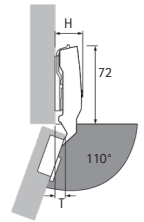

Montaje tirafondos

Montaje directo con taco

Montaje sin herramientas Fix

Montaje con tacos expandibles y tornillos Euro premontados

Hettich Technical Assistant

Bisagra Sensys 8645i 110° con freno

- Para grosor de puerta 15 - 24 mm
- Ajuste de solapadura integrado +2 mm / -2 mm
- Ajuste de profundidad +3 mm / -2 mm integrado
- Montaje directo con tacos o montaje tirafondo
- Ángulo de apertura 110°
- Acero niquelado

	Con tacos	Sin tacos
D52mm	9 071 208	9 071 205
D48mm	9 071 244	9 071 241
D45mm	9 071 226	9 071 223

Bisagra Sensys 8631i 95° con freno

- Para grosor de puerta 15 - 32 mm
- **Bisagra para grandes espesores**
- **Para fugas estrechas con puertas gruesas**
- Ajuste de solapadura integrado +2 mm / -2 mm
- Ajuste de profundidad +3 mm / -2 mm integrado
- Montaje directo con tacos o montaje tirafondo
- Ángulo de apertura 95°
- Acero niquelado