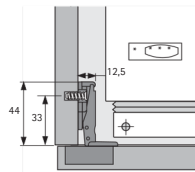

D52mm

0 072 134

Push to open Silent para puertas abatibles

- Para aplicación con bisagras automáticas amortiguadas
- Para puertas arremetidas, solapadas y medio solapadas**
- Para aplicaciones angulares**
- Amplio rango de ajuste de +4 mm / -2 mm
- Recorrido de activación 1,4 mm
- Recorrido 45 mm
- Long x anch x alt (mm): 155 x 60 x 32 (22)
- Incl. 4 pilas AA