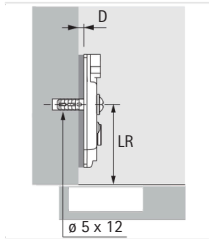

Suplemento de avión con tacos de 5 mm

Mueble con costado de 16 mm	D3	9 071 657
Mueble con costado de 19 mm	D0	9 071 655