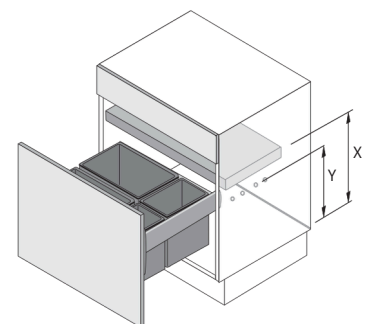

Cubo	Altura mm	X mm	Y mm
29l	460mm	550	445
40l	505mm	595	490