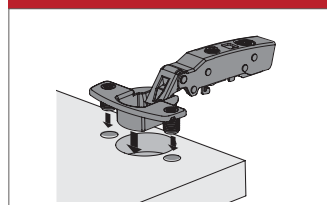

Función de cierre suave ideal:

En un amplio rango de temperaturas entre + 5 °C y + 40 °C.

Reduzca los costes:

En puertas que habitualmente requieren 3 o más bisagras, con Sensys podrá eliminar una bisagra.

Montaje tirafondos

Montaje directo con taco

Montaje sin herramientas Fix

Montaje con tacos expandibles y tornillos Euro premontados

Hettich Technical Assistant

Bisagra Sensys 8645i 110° con freno

- Para grosor de puerta 15 - 24 mm
- Ajuste de solapadura integrado +2 mm / -2 mm
- Ajuste de profundidad +3 mm / -2 mm integrado
- Montaje directo con tacos o montaje tirafondo
- Ángulo de apertura 110°
- Acero niquelado