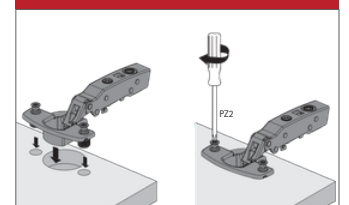

Montaje tirafondos

Montaje directo con taco

Montaje sin herramientas Fix

Montaje con tacos expandibles y tornillos Euro premontados

Hettich Technical Assistant

Bisagra Sensys 8645i 110° con freno

- Para grosor de puerta 15 - 24 mm
- Ajuste de solapadura integrado +2 mm / -2 mm
- Ajuste de profundidad +3 mm / -2 mm integrado
- Montaje directo con tacos o montaje tirafondo
- Ángulo de apertura 110°
- Acero niquelado

	Con tacos	Sin tacos
D52mm	9 071 208	9 071 205
D48mm	9 071 244	9 071 241
D45mm	9 071 226	9 071 223

Bisagra Sensys 8631i 95° con freno

- Para grosor de puerta 15 - 32 mm
- **Bisagra para grandes espesores**
- **Para fugas estrechas con puertas gruesas**
- Ajuste de solapadura integrado +2 mm / -2 mm
- Ajuste de profundidad +3 mm / -2 mm integrado
- Montaje directo con tacos o montaje tirafondo
- Ángulo de apertura 95°
- Acero niquelado