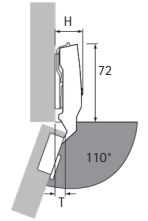

D52mm

Con tacos

9 091 771

Sin tacos

9 091 738