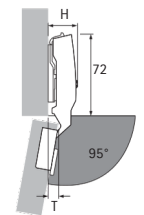

Con tacos	Sin tacos
D52mm	9 090 261	9 090 260
D48mm	9 090 321	9 090 320
D45mm	9 090 291	9 090 290