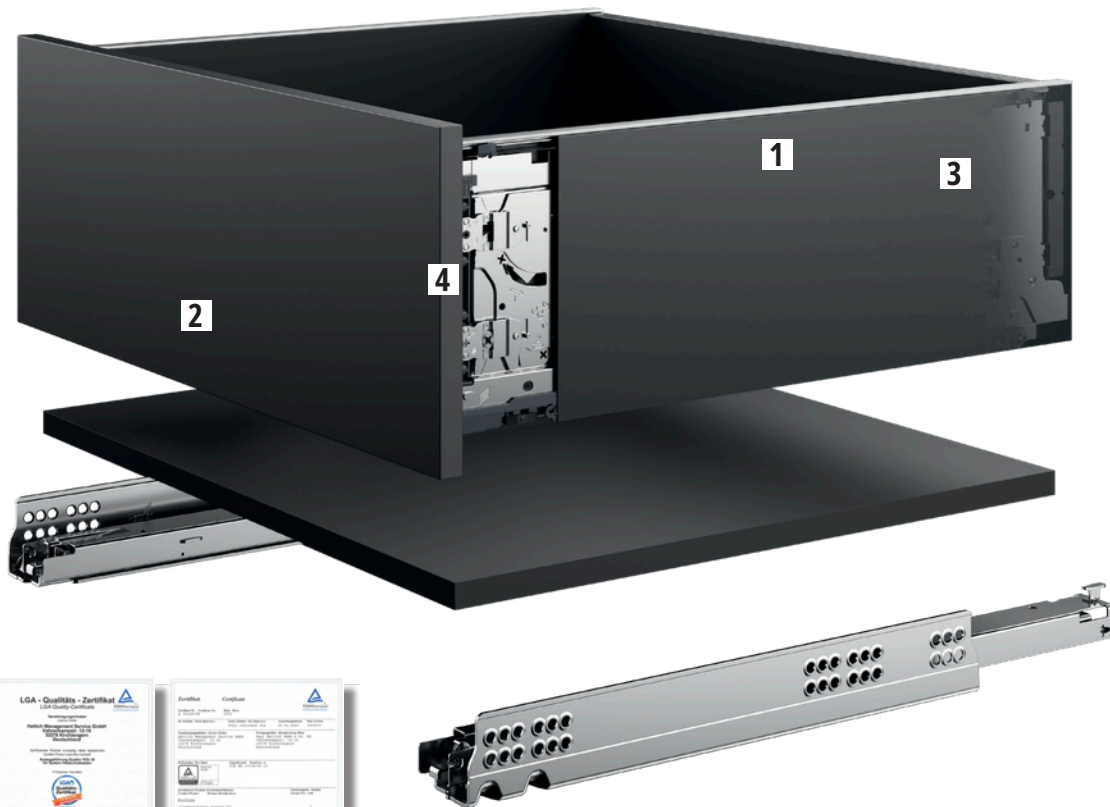

AvanTech YOU

Tan individual como tú

AJUSTE PRECISO Y SEGURO

- Cómodo ajuste de altura y lateral (mecanismo único de deslizamiento de la tapa exterior) · Liberación segura del frente (posición de retención) · Montaje sencillo y sin herramientas del frente · Cómodo ajuste de la inclinación del cajón con acceso desde arriba (doble función del perfil de diseño)

EL DISEÑO Y EL FUNCIONAMIENTO VAN DE LA MANO

- Todas las ventajas de un sistema de cajones integradas en el costado
- Tecnología invisible de ajuste y montaje detrás de un diseño de costado delgado e impecable
- Variedad y flexibilidad de diseño mediante perfiles de diseño, DesignCapes y diversos elementos de inserción
- Plataforma de guías para distintas aplicaciones

MECANIZADO INTUITIVO

- Montaje cómodo de la trasera (dirección única de ensamblaje, enfoque práctico)
- No requiere mecanizado del fondo
- El fondo se puede atornillar o enclapar
- Ancho de fondo = ancho de trasera
- Sin gatillos guías para distintas aplicaciones

PARA SU SEGURIDAD

Tras aflojar el frente, éste pasa a una posición de retención y se puede retirar cómodamente. Una solución inteligente, especialmente para frentes de gran anchura.