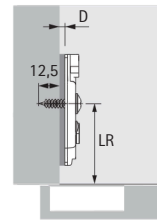

Suplemento de avión con tornillos premon.

Mueble con costado de 16 mm	D3	9 071 672
Mueble con costado de 19 mm	D0	9 071 670