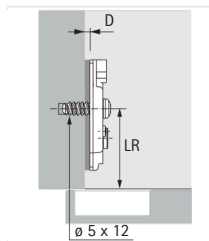

Suplemento de avión con tornillo EURO

Mueble con costado de 16 mm	D3	9 091 805
Mueble con costado de 19 mm	D0	9 091 803