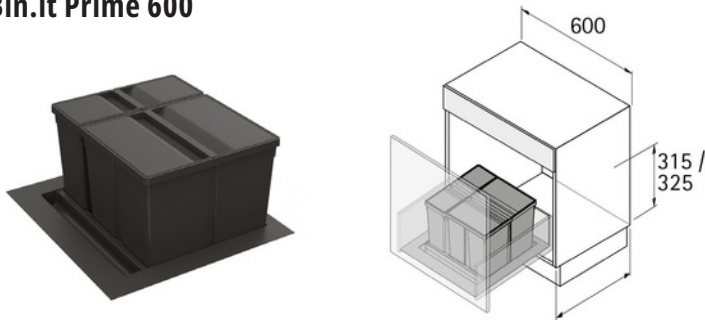

Bin.it Prime 600

Altura de montaje desde el borde superior del suelo del mueble para AvanTech YOU 325 mm InnoTech Atira 315 mm

AvanTech YOU = NL 450 / 500

InnoTech ATIRA = NL 420 / 470

N° artículo: 9 220 394

- ☐ Para ancho de armario 600 mm
- ☐ Capacidad volumétrica 37 litros
- ☐ Bandeja de inserción recortable, medidas de corte: anchura máx. 540 mm, profundidad máx. 490 mm anchura mín. 430 mm, profundidad mín. 399 mm
- ☐ Bandeja de inserción, cubo y tapa de plástico antracita

Contenido del set:

- ☐ 1 cubo con tapa de 26 L
- ☐ 1 cubo con tapa de 11 L
- ☐ 1 Bandeja de inserción

1 x 11L	1 x 26 L