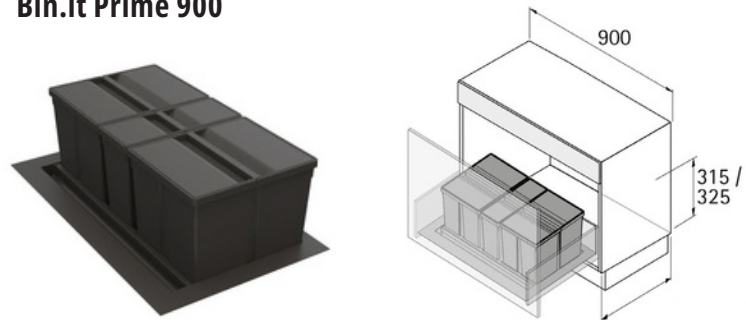

Bin.it Prime 900

Altura de montaje desde el borde superior del suelo del mueble para AvanTech YOU 325 mm InnoTech Atira 315 mm

AvanTech YOU = NL 450 / 500

InnoTech ATIRA = NL 420 / 470

N° artículo: 9 220 395

- ☐ Para ancho de armario 900 mm
- ☐ Capacidad volumétrica 63 litros
- ☐ Bandeja de inserción recortable, medidas de corte: anchura máx. 840 mm, profundidad máx. 490 mm anchura mín. 730 mm, profundidad mín. 399 mm
- ☐ Bandeja de inserción, cubo y tapa de plástico antracita

Contenido del set:

- ☐ 2 cubos con tapa de 26 L
- ☐ 1 cubo con tapa de 11 L
- ☐ 1 Bandeja de inserción

1 x 26 L	1 x 11L	1 x 26 L

Instalación