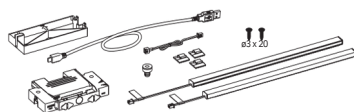

Perfil de iluminación

- Batería de iones de litio □ Tensión 3,7 V DC □ Capacidad 2300 mAh □ Potencia 8,51 Wh □ Recargable mediante micro USB □ Tiempo de carga aprox. 4 horas con cargador de 500 mA

Set compuesto tanto para el perfil como el InLay de:

- 2 sets de iluminación LED
- 1 cierre magnético
- 1 batería
- 1 soporte de batería autoadhesivo
- 1 adaptador para trasera de acero
- 3 soportes de cable autoadhesivo
- 1 cable de carga micro USB B
- 1 cable de prolongación
- Material de fijación

Fondo Nominal	Código / color Antracita	Código / color acabado acero inoxidable
270 mm	9 326 922	9 326 873
300 mm	9 326 923	9 326 874
350 mm	9 326 924	9 326 875
400 mm	9 326 925	9 326 876
450 mm	9 326 926	9 326 877
500 mm	9 326 927	9 326 878
550 mm	9 326 928	9 326 879
600 mm	9 326 929	9 326 880
650 mm	9 326 930	9 326 921

- Para alturas de sistema 101 / 139 / 187 / 251 mm
- Luz homogénea, temperatura cromática 4000K
- Por cajón 1 set que incluye 1 batería, recargable mediante micro USB
- Iluminación instantánea al abrir, y apagado automático al cerrar el cajón