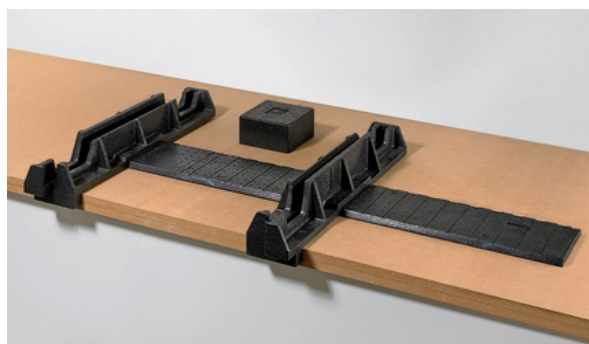

Potro montaje cajones InnoTech Atira

- Para el montaje de cajones y gavetas InnoTech Atira
- Ensamblaje y montaje manuales
- Cualquier ajuste realizable sin herramientas
- Capacidad hasta 15 cajones por hora
- Plástico ligeramente espumado