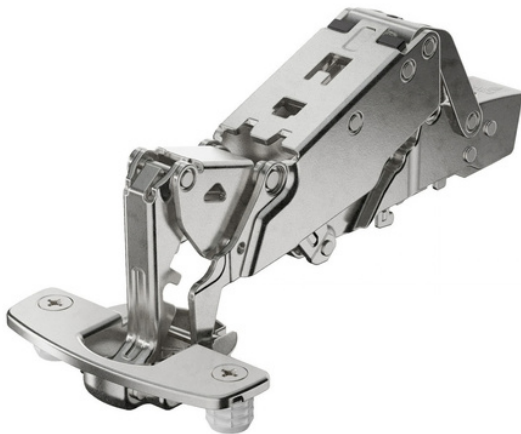

Montaje tirafondos

Montaje directo con taco

Montaje sin herramientas Fix

Montaje con tacos expandibles y tornillos Euro premontados

Hettich Technical Assistant

Bisagra Sensys 8645i 110° con freno

- Para grosor de puerta 15 - 24 mm
- Ajuste de solapadura integrado +2 mm / -2 mm
- Ajuste de profundidad +3 mm / -2 mm integrado
- Montaje directo con tacos o montaje tirafondo
- Ángulo de apertura 110°
- Acero niquelado

	Con tacos	Sin tacos
D52mm	9 071 208	9 071 205
D48mm	9 071 244	9 071 241
D45mm	9 071 226	9 071 223

Bisagra Sensys 8631i 95° con freno

- Para grosor de puerta 15 - 32 mm
- **Bisagra para grandes espesores**
- **Para fugas estrechas con puertas gruesas**
- Ajuste de solapadura integrado +2 mm / -2 mm
- Ajuste de profundidad +3 mm / -2 mm integrado
- Montaje directo con tacos o montaje tirafondo
- Ángulo de apertura 95°
- Acero niquelado

	Con tacos	Sin tacos
D52mm	9 090 261	9 090 260
D48mm	9 090 321	9 090 320
D45mm	9 090 291	9 090 290

Bisagra Sensys 8657i 165° con freno

- Para grosor de puerta 15 - 32 mm
- Ajuste de solapadura integrado +2 mm / -2 mm
- Ajuste de profundidad +3 mm / -2 mm integrado
- Montaje directo con tacos o montaje tirafondo
- Ángulo de apertura 165°
- Acero niquelado

	Con tacos	Sin tacos
D52mm	9 099 541	9 099 540
D48mm	9 099 581	9 099 580
D45mm	9 099 561	9 099 560

Bisagra Intermat 9930 50° / 65°

- Para grosor de puerta 15 - 21 mm
- **Bisagra para puerta plegable de armario rincón**
- Ajuste diagonal +9,5 mm / -9,5 mm
- Montaje directo con tacos o montaje tirafondo
- Ángulo de apertura 95°
- Acero niquelado