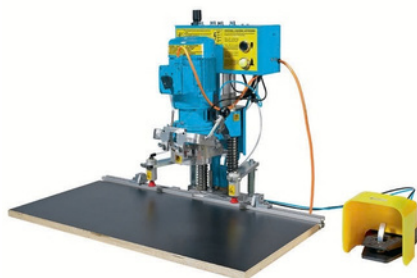

Ayuda de montaje BlueMax Type 3

0,8 kW / 400 V / 50 Hz / 3 fases	0 077 610
Matriz para Sensys TH e Intermat TH	9 180 604
Juego brocas (1x ø35mm / 2x ø10mm)	0 072 144