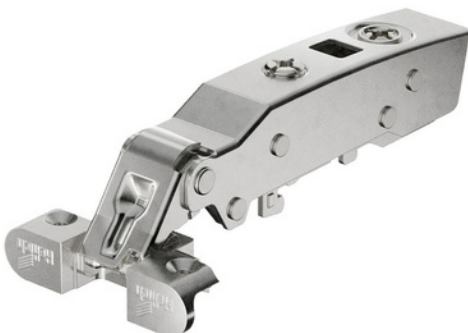

	Con tacos	Sin tacos
D52mm	9 088 034	9 088 016
D48mm	9 088 046	9 088 028
D45mm	9 088 040	9 088 022

Bisagra Sensys W45 8639i 95° con freno

- Para grosor de puerta 15 - 28 mm
- **Bisagra para mueble rincón chafán**
- Ajuste de solapadura integrado +2 mm / -2 mm
- Ajuste de profundidad +3 mm / -2 mm integrado
- Montaje directo con tacos o montaje tirafondo
- Ángulo de apertura 95°
- Acero niquelado

	Con tacos	Sin tacos
D52mm	9 088 036	9 088 018
D48mm	9 088 048	9 088 030
D45mm	9 088 042	9 088 024

Bisagra Sensys 8638i 95° Alu. con freno

- Para perfiles de aluminio de 19 mm de ancho / 32 mm de ancho
- Ajuste de solapadura integrado +2 mm / -2 mm
- Ajuste de profundidad +3 mm / -2 mm integrado
- Incluye 2 tornillos de fijación
- Ángulo de apertura 95°
- Acero niquelado