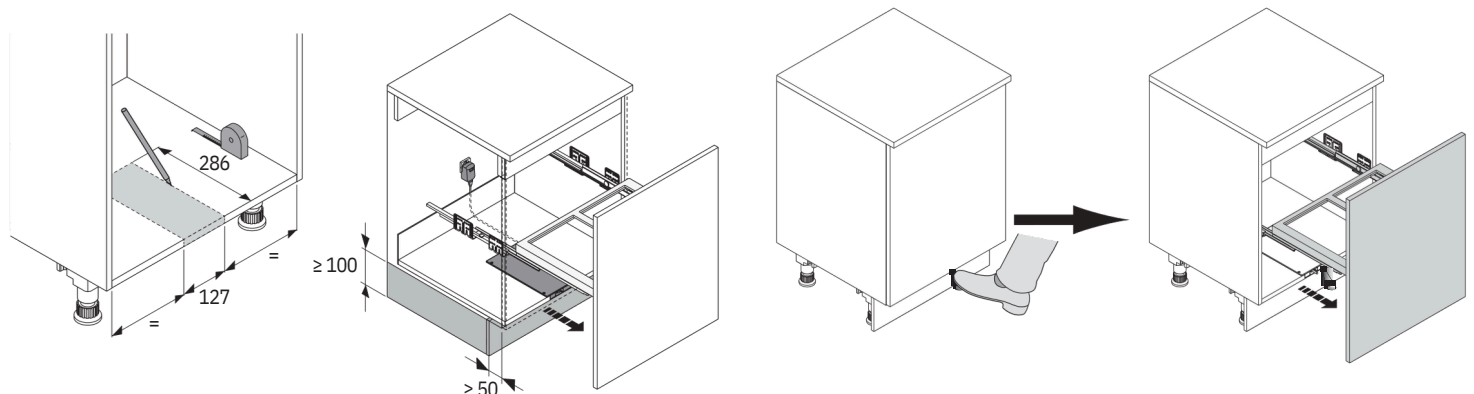

Libero

- ☐ Protección contra goteo de agua según la certificación IP 21
- ☐ Indicado para armarios bajos con un ancho de módulo 300 mm a 1200 mm
- ☐ Equipo de baja tensión (5V), con conector hembra USB-C
- ☐ Manejo sencillo con sensor de pie láser y/o control por voz
- ☐ Iluminación de localización LED integrada, regulable, desconectable
- ☐ Compatible con sistemas de control por voz Alexa
- ☐ Sistema reequipable

Instalación

Número de artículo **Libero**

9 352 508