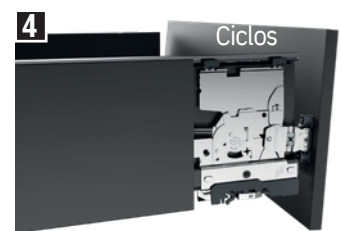

AvanTech YOU

Tan individual como tú

AJUSTE PRECISO Y SEGURO

- Cómodo ajuste de altura y lateral (mecanismo único de deslizamiento de la tapa exterior) · Liberación segura del frente (posición de retención) · Montaje sencillo y sin herramientas del frente · Cómodo ajuste de la inclinación del cajón con acceso desde arriba (doble función del perfil de diseño)

EL DISEÑO Y EL FUNCIONAMIENTO VAN DE LA MANO

- Todas las ventajas de un sistema de cajones integradas en el costado
- Tecnología invisible de ajuste y montaje detrás de un diseño de costado delgado e impecable
- Variedad y flexibilidad de diseño mediante perfiles de diseño, DesignCapes y diversos elementos de inserción
- Plataforma de guías para distintas aplicaciones

MECANIZADO INTUITIVO

- Montaje cómodo de la trasera (dirección única de ensamblaje, enfoque práctico)
- No requiere mecanizado del fondo
- El fondo se puede atornillar o enclapar
- Ancho de fondo = ancho de trasera
- Sin gatillos guías para distintas aplicaciones

PARA SU SEGURIDAD

Tras aflojar el frente, éste pasa a una posición de retención y se puede retirar cómodamente. Una solución inteligente, especialmente para frentes de gran anchura.