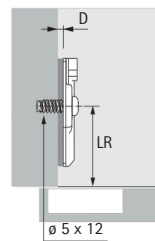

Suplemento de avión con tornillo EURO

Mueble con costado de 16 mm	D3	9 091 801
Mueble con costado de 19 mm	D0	9 091 799