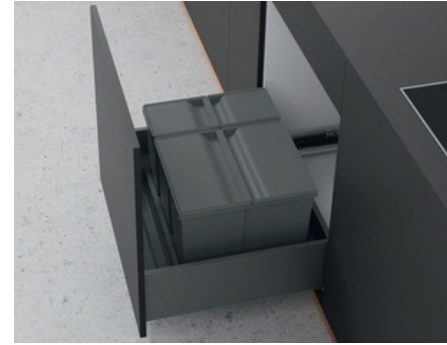

Organización interior cajón: CUBOS

Bin in it prime

Todo lo que necesita para las soluciones de recogida de residuos de sus clientes, ¡con un único código y en una sola caja!

- ☐ **Aplicable al sistema de cajones: AvanTech YOU / InnoTech ATIRA,**
  profundidad de 450 mm / 500 mm y para InnoTech ATIRA profundidad 420 / 470 mm
- ☐ **Altura de montaje desde el borde superior del suelo del mueble: para AvanTech YOU 325 mm / InnoTech Atira 315 mm**
- ☐ **Bandeja de inserción, cubo y tapa de plástico antracita**