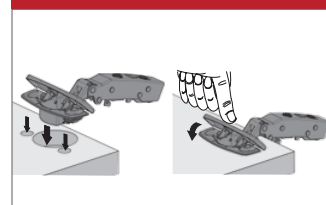

Función de cierre suave ideal:

En un amplio rango de temperaturas entre + 5 °C y + 40 °C.

Reduzca los costes:

En puertas que habitualmente requieren 3 o más bisagras, con Sensys podrá eliminar una bisagra.

Montaje tirafondos

Montaje directo con taco

Montaje sin herramientas Fix

Montaje con tacos expandibles y tornillos Euro premontados

Hettich Technical Assistant

Bisagra Sensys 8645i 110° con freno

- Para grosor de puerta 15 - 24 mm
- Ajuste de solapadura integrado +2 mm / -2 mm
- Ajuste de profundidad +3 mm / -2 mm integrado
- Montaje directo con tacos o montaje tirafondo
- Ángulo de apertura 110°
- Acero niquelado