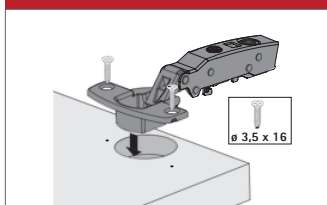

Montaje tirafondos

Montaje directo con taco

Montaje sin herramientas Fix

Montaje con tacos expandibles y tornillos Euro premontados

Hettich Technical Assistant

Bisagra Sensys 8645i 110° con freno

- Para grosor de puerta 15 - 24 mm
- Ajuste de solapadura integrado +2 mm / -2 mm
- Ajuste de profundidad +3 mm / -2 mm integrado
- Montaje directo con tacos o montaje tirafondo
- Ángulo de apertura 110°
- Acero niquelado