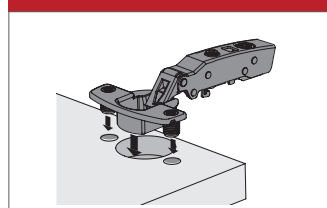

Función de cierre suave ideal:

En un amplio rango de temperaturas entre + 5 °C y + 40 °C.

Reduzca los costes:

En puertas que habitualmente requieren 3 o más bisagras, con Sensys podrá eliminar una bisagra.

Montaje tirafondos

Montaje directo con taco

Montaje sin herramientas Fix

Montaje con tacos expandibles y tornillos Euro premontados

Hettich Technical Assistant

Bisagra Sensys 8645i 110° con freno

- Para grosor de puerta 15 - 24 mm
- Ajuste de solapadura integrado +2 mm / -2 mm
- Ajuste de profundidad +3 mm / -2 mm integrado
- Montaje directo con tacos o montaje tirafondo
- Ángulo de apertura 110°
- Acero niquelado