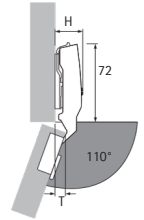

Montaje tirafondos

Montaje directo con taco

Montaje sin herramientas Fix

Montaje con tacos expandibles y tornillos Euro premontados

Hettich Technical Assistant

Bisagra Sensys 8645i 110° con freno

- Para grosor de puerta 15 - 24 mm
- Ajuste de solapadura integrado +2 mm / -2 mm
- Ajuste de profundidad +3 mm / -2 mm integrado
- Montaje directo con tacos o montaje tirafondo
- Ángulo de apertura 110°
- Acero niquelado

	Con tacos	Sin tacos
D52mm	9 071 208	9 071 205
D48mm	9 071 244	9 071 241
D45mm	9 071 226	9 071 223

Bisagra Sensys 8631i 95° con freno

- Para grosor de puerta 15 - 32 mm
- **Bisagra para grandes espesores**
- **Para fugas estrechas con puertas gruesas**
- Ajuste de solapadura integrado +2 mm / -2 mm
- Ajuste de profundidad +3 mm / -2 mm integrado
- Montaje directo con tacos o montaje tirafondo
- Ángulo de apertura 95°
- Acero niquelado