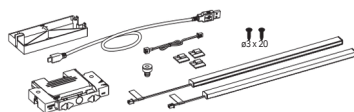

Perfil de iluminación

- Batería de iones de litio □ Tensión 3,7 V DC □ Capacidad 2300 mAh □ Potencia 8,51 Wh □ Recargable mediante micro USB □ Tiempo de carga aprox. 4 horas con cargador de 500 mA

Set compuesto tanto para el perfil como el InLay de:

- 2 sets de iluminación LED
- 1 cierre magnético
- 1 batería
- 1 soporte de batería autoadhesivo
- 1 adaptador para trasera de acero
- 3 soportes de cable autoadhesivo
- 1 cable de carga micro USB B
- 1 cable de prolongación
- Material de fijación

Fondo Nominal	Código / color Antracita	Código / color acabado acero inoxidable
270 mm	9 326 922	9 326 873
300 mm	9 326 923	9 326 874
350 mm	9 326 924	9 326 875
400 mm	9 326 925	9 326 876
450 mm	9 326 926	9 326 877
500 mm	9 326 927	9 326 878
550 mm	9 326 928	9 326 879
600 mm	9 326 929	9 326 880
650 mm	9 326 930	9 326 921

- Para alturas de sistema 101 / 139 / 187 / 251 mm

- Luz homogénea, temperatura cromática 4000K
- Por cajón 1 set que incluye 1 batería, recargable mediante micro USB
- Iluminación instantánea al abrir, y apagado automático al cerrar el cajón