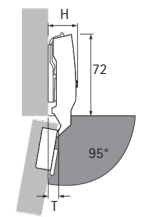

Con tacos	Sin tacos
D52mm	9 090 261	9 090 260
D48mm	9 090 321	9 090 320
D45mm	9 090 291	9 090 290