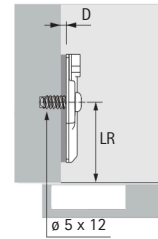

Suplemento de avión con tornillo EURO

Mueble con costado de 16 mm	D3	9 091 801
Mueble con costado de 19 mm	D0	9 091 799