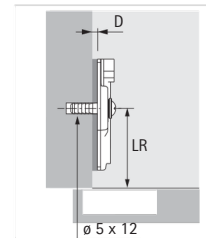

Suplemento de avión con tacos de 5 mm

Mueble con costado de 16 mm	D3	9 071 597
Mueble con costado de 19 mm	D0	9 071 595