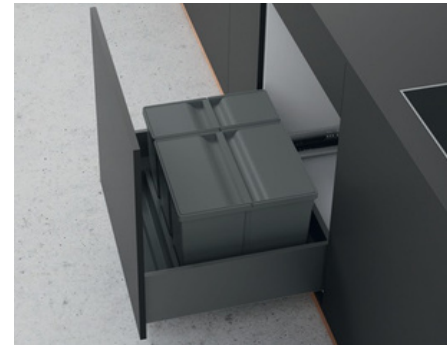

Organización interior cajón: CUBOS

Bin in it prime

Todo lo que necesita para las soluciones de recogida de residuos de sus clientes, ¡con un único código y en una sola caja!

- ☐ Aplicable al sistema de cajones: AvanTech YOU / InnoTech ATIRA, profundidad de 450 mm / 500 mm y para InnoTech ATIRA profundidad 420 / 470 mm Altura de montaje desde el borde superior del suelo del mueble: para AvanTech YOU 325 mm / InnoTech Atira 315 mm
- ☐ Bandeja de inserción, cubo y tapa de plástico antracita