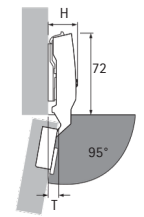

D52mm

Con tacos

9 091 771

Sin tacos

9 091 738

Bisagra Sensys 8631i 95° con freno

- Para grosor de puerta 15 - 32 mm
- **Bisagra para grandes espesores**
- **Para fugas estrechas con puertas gruesas**
- Ajuste de solapadura integrado +2 mm / -2 mm
- Ajuste de profundidad +3 mm / -2 mm integrado
- Montaje directo con tacos expandibles o montaje tirafondo
- Ángulo de apertura 95°
- Acero Obsidian black