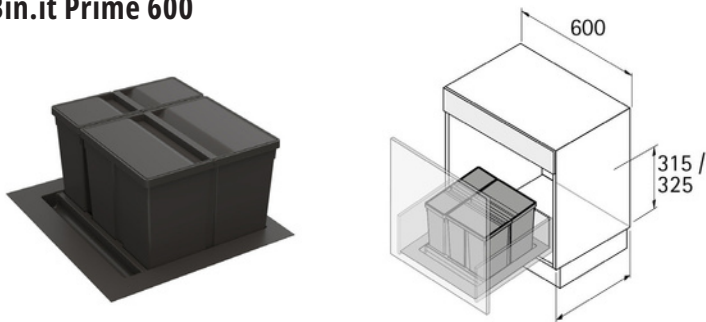

Bin.it Prime 600

Altura de montaje desde el borde superior del suelo del mueble para AvanTech YOU 325 mm InnoTech Atira 315 mm

AvanTech YOU = NL 450 / 500

InnoTech ATIRA = NL 420 / 470

Nº artículo: 9 220 394

- ☐ Para ancho de armario 600 mm
- ☐ Capacidad volumétrica 37 litros
- ☐ Bandeja de inserción recortable, medidas de corte: anchura máx. 540 mm, profundidad máx. 490 mm anchura mín. 430 mm, profundidad mín. 399 mm
- ☐ Bandeja de inserción, cubo y tapa de plástico antracita

Contenido del set:

- ☐ 1 cubo con tapa de 26 L
- ☐ 1 cubo con tapa de 11 L
- ☐ 1 Bandeja de inserción

1 x 11L	1 x 26 L