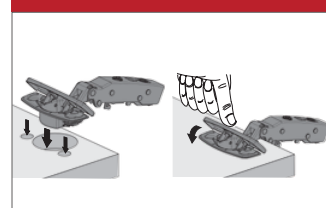

Función de cierre suave ideal:

En un amplio rango de temperaturas entre + 5 °C y + 40 °C.

Reduzca los costes:

En puertas que habitualmente requieren 3 o más bisagras, con Sensys podrá eliminar una bisagra.

Montaje tirafondos

Montaje directo con taco

Montaje sin herramientas Fix

Montaje con tacos expandibles y tornillos Euro premontados

Hettich Technical Assistant

Bisagra Sensys 8645i 110° con freno

- Para grosor de puerta 15 - 24 mm
- Ajuste de solapadura integrado +2 mm / -2 mm
- Ajuste de profundidad +3 mm / -2 mm integrado
- Montaje directo con tacos o montaje tirafondo
- Ángulo de apertura 110°
- Acero niquelado