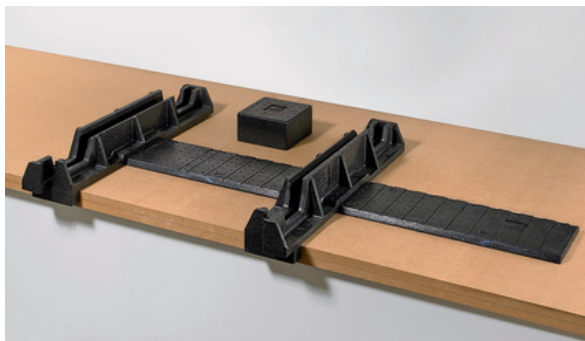

Potro montaje cajones InnoTech Atira

- Para el montaje de cajones y gavetas InnoTech Atira
- Ensamblaje y montaje manuales
- Cualquier ajuste realizable sin herramientas
- Capacidad hasta 15 cajones por hora
- Plástico ligeramente espumado