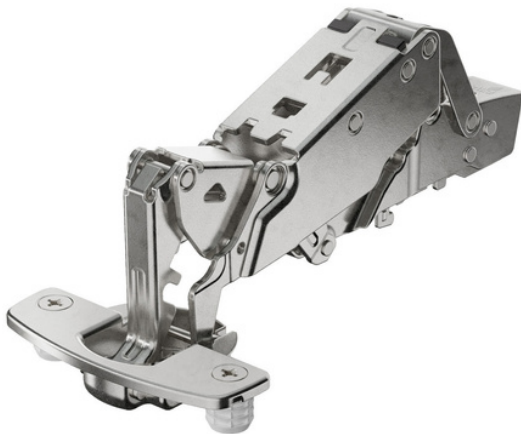

Montaje tirafondos

Montaje directo con taco

Montaje sin herramientas Fix

Montaje con tacos expandibles y tornillos Euro premontados

Hettich Technical Assistant

Bisagra Sensys 8645i 110° con freno

- Para grosor de puerta 15 - 24 mm
- Ajuste de solapadura integrado +2 mm / -2 mm
- Ajuste de profundidad +3 mm / -2 mm integrado
- Montaje directo con tacos o montaje tirafondo
- Ángulo de apertura 110°
- Acero niquelado

	Con tacos	Sin tacos
D52mm	9 071 208	9 071 205
D48mm	9 071 244	9 071 241
D45mm	9 071 226	9 071 223

Bisagra Sensys 8631i 95° con freno

- Para grosor de puerta 15 - 32 mm
- **Bisagra para grandes espesores**
- **Para fugas estrechas con puertas gruesas**
- Ajuste de solapadura integrado +2 mm / -2 mm
- Ajuste de profundidad +3 mm / -2 mm integrado
- Montaje directo con tacos o montaje tirafondo
- Ángulo de apertura 95°
- Acero niquelado

	Con tacos	Sin tacos
D52mm	9 090 261	9 090 260
D48mm	9 090 321	9 090 320
D45mm	9 090 291	9 090 290

Bisagra Sensys 8657i 165° con freno

- Para grosor de puerta 15 - 32 mm
- Ajuste de solapadura integrado +2 mm / -2 mm
- Ajuste de profundidad +3 mm / -2 mm integrado
- Montaje directo con tacos o montaje tirafondo
- Ángulo de apertura 165°
- Acero niquelado

	Con tacos	Sin tacos
D52mm	9 099 541	9 099 540
D48mm	9 099 581	9 099 580
D45mm	9 099 561	9 099 560

Bisagra Intermat 9930 50° / 65°

- Para grosor de puerta 15 - 21 mm
- **Bisagra para puerta plegable de armario rincón**
- Ajuste diagonal +9,5 mm / -9,5 mm
- Montaje directo con tacos o montaje tirafondo
- Ángulo de apertura 95°
- Acero niquelado