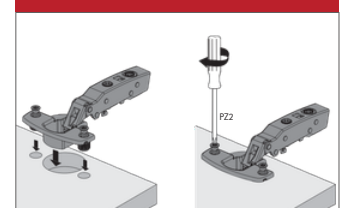

Montaje tirafondos

Montaje directo con taco

Montaje sin herramientas Fix

Montaje con tacos expandibles y tornillos Euro premontados

Hettich Technical Assistant

Bisagra Sensys 8645i 110° con freno

- Para grosor de puerta 15 - 24 mm
- Ajuste de solapadura integrado +2 mm / -2 mm
- Ajuste de profundidad +3 mm / -2 mm integrado
- Montaje directo con tacos o montaje tirafondo
- Ángulo de apertura 110°
- Acero niquelado

	Con tacos	Sin tacos
D52mm	9 071 208	9 071 205
D48mm	9 071 244	9 071 241
D45mm	9 071 226	9 071 223

Bisagra Sensys 8631i 95° con freno

- Para grosor de puerta 15 - 32 mm
- **Bisagra para grandes espesores**
- **Para fugas estrechas con puertas gruesas**
- Ajuste de solapadura integrado +2 mm / -2 mm
- Ajuste de profundidad +3 mm / -2 mm integrado
- Montaje directo con tacos o montaje tirafondo
- Ángulo de apertura 95°
- Acero niquelado