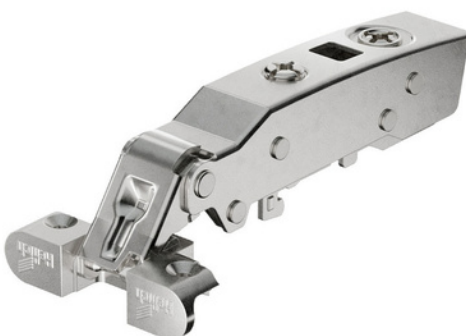

VITRINAS

ARTÍCULOS	DESCRIPCIÓN	
PERFIL DE VITRINA ALUMINIO ADHESIVO (tira de 3 mts)		PLATA BLANCO NEGRO
PERFIL INTERIOR DE VITRINA ADHESIVO (tira de 3 mts)		PLATA BLANCO
TAPAJUNTAS VITRINA		PLATA BLANCA NEGRO
VITRINA MK		PLATA (BARRAS 3MTS)
VITRINA ORSA		PLATA (BARRAS 3MTS)
VITRINA SK		PLATA (BARRAS 3MTS)
VITRINA MS		PLATA BLANCO NEGRO (BARRAS 3MTS)
TIRADOR VITRINA ADHESIVO		ALUMINIO ANODIZ. BLANCO NEGRO

	Con tacos	Sin tacos
D52mm	9 088 034	9 088 016
D48mm	9 088 046	9 088 028
D45mm	9 088 040	9 088 022

Bisagra Sensys W45 8639i 95° con freno

- Para grosor de puerta 15 - 28 mm
- **Bisagra para mueble rincón chafán**
- Ajuste de solapadura integrado +2 mm / -2 mm
- Ajuste de profundidad +3 mm / -2 mm integrado
- Montaje directo con tacos o montaje tirafondo
- Ángulo de apertura 95°
- Acero niquelado

	Con tacos	Sin tacos
D52mm	9 088 036	9 088 018
D48mm	9 088 048	9 088 030
D45mm	9 088 042	9 088 024

Bisagra Sensys 8638i 95° Alu. con freno

- Para perfiles de aluminio de 19 mm de ancho / 32 mm de ancho
- Ajuste de solapadura integrado +2 mm / -2 mm
- Ajuste de profundidad +3 mm / -2 mm integrado
- Incluye 2 tornillos de fijación
- Ángulo de apertura 95°
- Acero niquelado