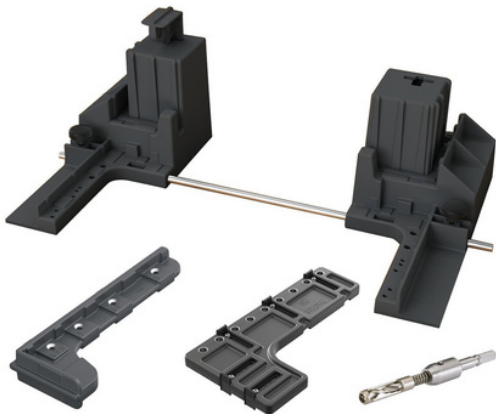

Componentes cajón interior AvanTech YOU

Frente de aluminio longitud 2.000mm

	H101mm	H139mm	H187mm
Gris	9 257 269	9 257 273	9 257 277
Blanco	9 257 270	9 257 274	9 257 278
Antracita	9 257 271	9 257 275	9 257 279

Mecanismo para arrastre

Gris	9 257 734
Blanco	9 257 735
Antracita	9 257 736

Conectores para frente uso con costado

	H101mm	H139mm	H187mm
Gris	9 257 611	9 257 615	9 257 619
Blanco	9 257 612	9 257 616	9 257 620
Antracita	9 257 613	9 257 617	9 257 621

Conectores para frente uso con InLay

	H187mm
Gris	9 257 623
Blanco	9 257 625
Antracita	9 257 627

AvanTech YOU Basic set