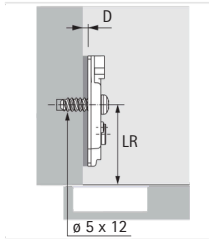

Suplemento de avión con tornillo EURO

Mueble con costado de 16 mm	D3	9 091 805
Mueble con costado de 19 mm	D0	9 091 803