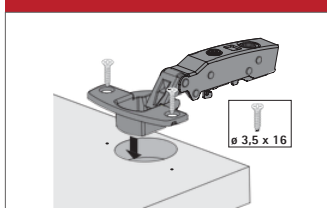

Montaje tirafondos

Montaje directo con taco

Montaje sin herramientas Fix

Montaje con tacos expandibles y tornillos Euro premontados

Hettich Technical Assistant

Bisagra Sensys 8645i 110° con freno

- Para grosor de puerta 15 - 24 mm
- Ajuste de solapadura integrado +2 mm / -2 mm
- Ajuste de profundidad +3 mm / -2 mm integrado
- Montaje directo con tacos o montaje tirafondo
- Ángulo de apertura 110°
- Acero niquelado