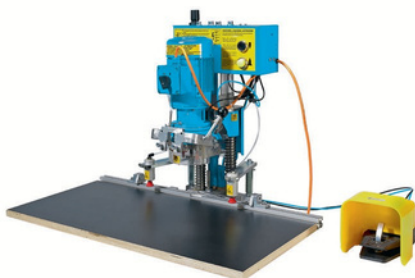

Ayuda de montaje BlueMax Type 3

0,8 kW / 400 V / 50 Hz / 3 fases	0 077 610
Matriz para Sensys TH e Intermat TH	9 180 604
Juego brocas (1x ø35mm / 2x ø10mm)	0 072 144