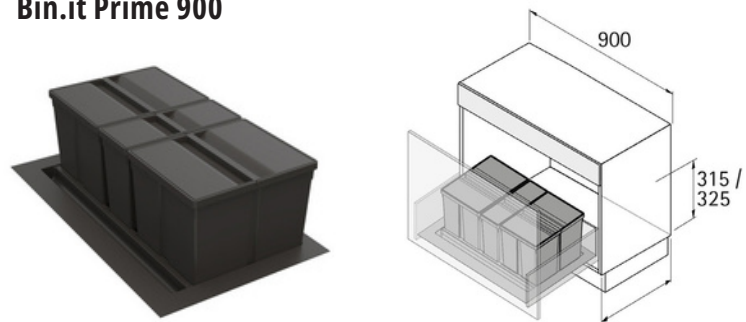

Bin.it Prime 900

Altura de montaje desde el borde superior del suelo del mueble para AvanTech YOU 325 mm InnoTech Atira 315 mm

AvanTech YOU = NL 450 / 500

InnoTech ATIRA = NL 420 / 470

Nº artículo: 9 220 395

- ☐ Para ancho de armario 900 mm
- ☐ Capacidad volumétrica 63 litros
- ☐ Bandeja de inserción recortable, medidas de corte: anchura máx. 840 mm, profundidad máx. 490 mm anchura mín. 730 mm, profundidad mín. 399 mm
- ☐ Bandeja de inserción, cubo y tapa de plástico antracita

Contenido del set:

- ☐ 2 cubos con tapa de 26 L
- ☐ 1 cubo con tapa de 11 L
- ☐ 1 Bandeja de inserción

1 x 26 L	1 x 11L	1 x 26 L

Instalación