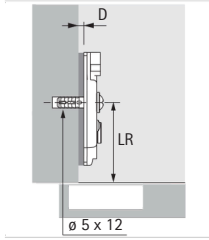

Suplemento de avión con tacos de 5 mm

Mueble con costado de 16 mm	D3	9 071 657
Mueble con costado de 19 mm	D0	9 071 655