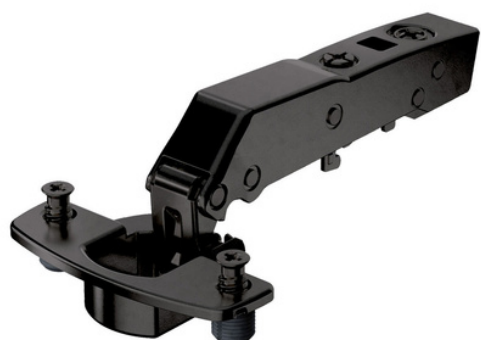

Bisagra Sensys W45 8639i 95° con freno

- ☐ Para grosor de puerta 15 - 28 mm
- ☒ **Bisagra para mueble rincón chafán**
- ☐ Ajuste de solapadura integrado +2 mm / -2 mm
- ☐ Ajuste de profundidad +3 mm / -2 mm integrado
- ☐ Montaje directo con tacos expandibles o montaje tirafondo
- ☐ Ángulo de apertura 95°
- ☐ Acero Obsidian black

	Con tacos	Sin tacos
D52mm	9 091 778	9 091 746