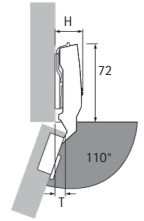

Limitador ángulo puertas angulares

Limitación de 95° a 85°	9 072 541
-------------------------	-----------

Bisagra Sensys 8645i 110° con freno

- Para grosor de puerta 15 - 24 mm
- Ajuste de solapadura integrado +2 mm / -2 mm
- Ajuste de profundidad +3 mm / -2 mm integrado
- Montaje directo con tacos expandibles o montaje tirafondo
- Ángulo de apertura 110°
- Acero Obsidian black