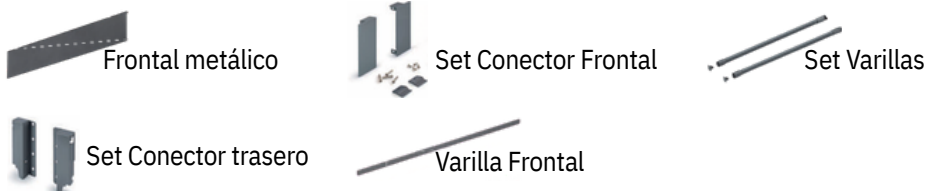

ARTÍCULOS	DESCRIPCIÓN	
KIT CAJÓN CA Con Melamina incluida*	 BLANCO - GRIS - ANTRACITA	FONDO: 50
CAJÓN		
CAJÓN INTERIOR		INCLUYE: CAJÓN + SET CONECTOR FRONTAL (8MM) + FRONTAL METÁLICO
GAVETA		INCLUYE: CAJÓN + SET CONECTOR TRASERO (13MM) + SET VARILLAS
GAVETA INTERIOR		INCLUYE: CAJÓN+ SET VARILLAS + SET CONECTOR TRASERO (13MM) + SET SOPORTE FRONTAL (13MM) + FRONTAL METÁLICO + VARILLA FRONTAL

*OPCIÓN SIN MELAMINA