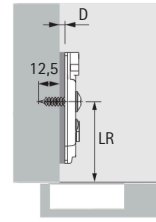

Suplemento de avión con tornillos premon.

Mueble con costado de 16 mm	D3	9 071 672
Mueble con costado de 19 mm	D0	9 071 670