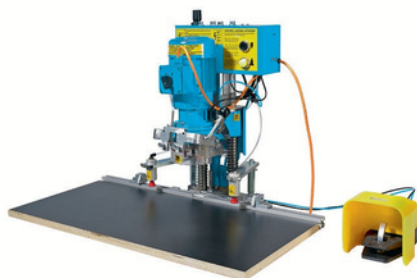

Ayuda de montaje BlueMax Type 3

0,8 kW / 400 V / 50 Hz / 3 fases	0 077 610
Matriz para Sensys TH e Interpat TH	9 180 604
Juego brocas (1x ø35mm / 2x ø10mm)	0 072 144