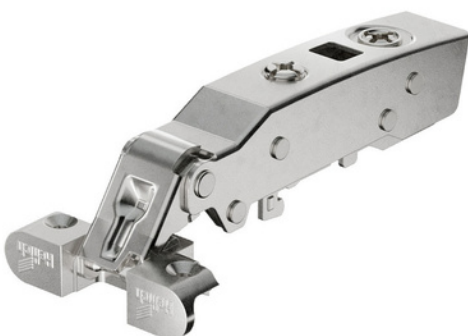

VITRINAS

ARTÍCULOS	DESCRIPCIÓN	
PERFIL DE VITRINA ALUMINIO ADHESIVO (tira de 3 mts)		PLATA BLANCO NEGRO
PERFIL INTERIOR DE VITRINA ADHESIVO (tira de 3 mts)		PLATA BLANCO
TAPAJUNTAS VITRINA		PLATA BLANCA NEGRO
VITRINA MK		PLATA (BARRAS 3MTS)
VITRINA ORSA		PLATA (BARRAS 3MTS)
VITRINA SK		PLATA (BARRAS 3MTS)
VITRINA MS		PLATA BLANCO NEGRO (BARRAS 3MTS)
TIRADOR VITRINA ADHESIVO		ALUMINIO ANODIZ. BLANCO NEGRO

	Con tacos	Sin tacos
D52mm	9 088 034	9 088 016
D48mm	9 088 046	9 088 028
D45mm	9 088 040	9 088 022

Bisagra Sensys W45 8639i 95° con freno

- Para grosor de puerta 15 - 28 mm
- **Bisagra para mueble rincón chafán**
- Ajuste de solapadura integrado +2 mm / -2 mm
- Ajuste de profundidad +3 mm / -2 mm integrado
- Montaje directo con tacos o montaje tirafondo
- Ángulo de apertura 95°
- Acero niquelado

	Con tacos	Sin tacos
D52mm	9 088 036	9 088 018
D48mm	9 088 048	9 088 030
D45mm	9 088 042	9 088 024

Bisagra Sensys 8638i 95° Alu. con freno

- Para perfiles de aluminio de 19 mm de ancho / 32 mm de ancho
- Ajuste de solapadura integrado +2 mm / -2 mm
- Ajuste de profundidad +3 mm / -2 mm integrado
- Incluye 2 tornillos de fijación
- Ángulo de apertura 95°
- Acero niquelado