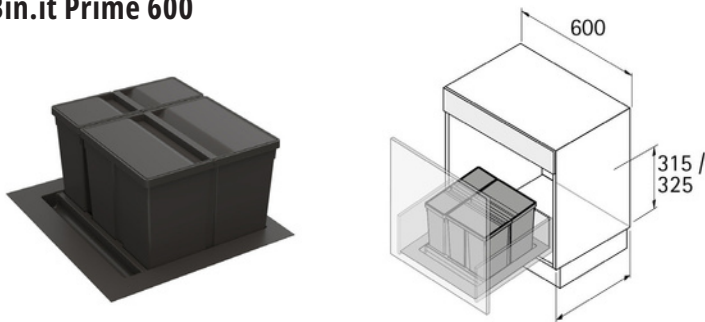

Bin.it Prime 600

Altura de montaje desde el borde superior del suelo del mueble para AvanTech YOU 325 mm InnoTech Atira 315 mm

AvanTech YOU = NL 450 / 500

InnoTech ATIRA = NL 420 / 470

Nº artículo: 9 220 394

- ☐ Para ancho de armario 600 mm
- ☐ Capacidad volumétrica 37 litros
- ☐ Bandeja de inserción recortable, medidas de corte: anchura máx. 540 mm, profundidad máx. 490 mm anchura mín. 430 mm, profundidad mín. 399 mm
- ☐ Bandeja de inserción, cubo y tapa de plástico antracita

Contenido del set:

- ☐ 1 cubo con tapa de 26 L
- ☐ 1 cubo con tapa de 11 L
- ☐ 1 Bandeja de inserción

1 x 11L	1 x 26 L