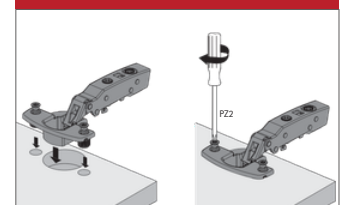

Montaje tirafondos

Montaje directo con taco

Montaje sin herramientas Fix

Montaje con tacos expandibles y tornillos Euro premontados

Hettich Technical Assistant

Bisagra Sensys 8645i 110° con freno

- Para grosor de puerta 15 - 24 mm
- Ajuste de solapadura integrado +2 mm / -2 mm
- Ajuste de profundidad +3 mm / -2 mm integrado
- Montaje directo con tacos o montaje tirafondo
- Ángulo de apertura 110°
- Acero niquelado

	Con tacos	Sin tacos
D52mm	9 071 208	9 071 205
D48mm	9 071 244	9 071 241
D45mm	9 071 226	9 071 223

Bisagra Sensys 8631i 95° con freno

- Para grosor de puerta 15 - 32 mm
- Bisagra para grandes espesores**
- Para fugas estrechas con puertas gruesas**
- Ajuste de solapadura integrado +2 mm / -2 mm
- Ajuste de profundidad +3 mm / -2 mm integrado
- Montaje directo con tacos o montaje tirafondo
- Ángulo de apertura 95°
- Acero niquelado