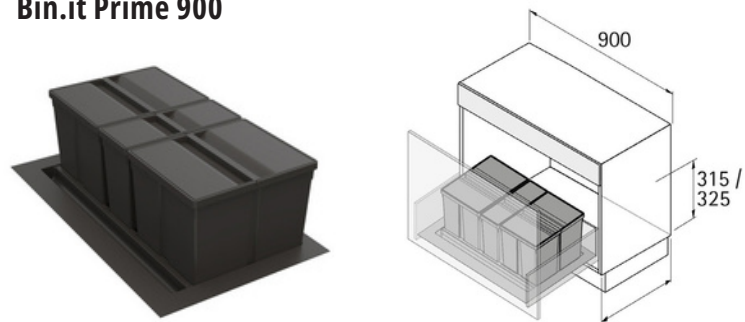

Bin.it Prime 900

Altura de montaje desde el borde superior del suelo del mueble para AvanTech YOU 325 mm InnoTech Atira 315 mm

AvanTech YOU = NL 450 / 500

InnoTech ATIRA = NL 420 / 470

Nº artículo: 9 220 395

- ☐ Para ancho de armario 900 mm
- ☐ Capacidad volumétrica 63 litros
- ☐ Bandeja de inserción recortable, medidas de corte: anchura máx. 840 mm, profundidad máx. 490 mm anchura mín. 730 mm, profundidad mín. 399 mm
- ☐ Bandeja de inserción, cubo y tapa de plástico antracita

Contenido del set:

- ☐ 2 cubos con tapa de 26 L
- ☐ 1 cubo con tapa de 11 L
- ☐ 1 Bandeja de inserción

1 x 26 L	1 x 11L	1 x 26 L

Instalación