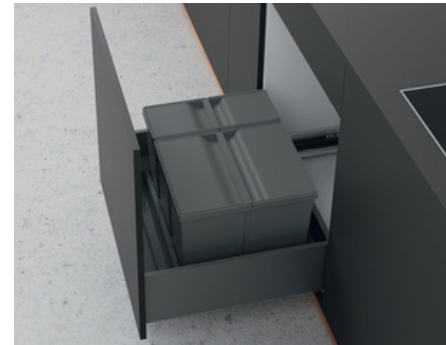

Organización interior cajón: CUBOS

Bin in it prime

Todo lo que necesita para las soluciones de recogida de residuos de sus clientes, ¡con un único código y en una sola caja!

- ☐ Aplicable al sistema de cajones: AvanTech YOU / InnoTech ATIRA, profundidad de 450 mm / 500 mm y para InnoTech ATIRA profundidad 420 / 470 mm Altura de montaje desde el borde superior del suelo del mueble: para AvanTech YOU 325 mm / InnoTech Atira 315 mm
- ☐ Bandeja de inserción, cubo y tapa de plástico antracita