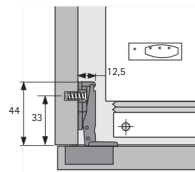

D52mm

0 072 134