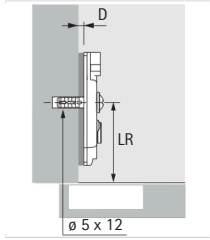

Suplemento de avión con tacos de 5 mm

Mueble con costado de 16 mm	D3	9 071 657
Mueble con costado de 19 mm	D0	9 071 655