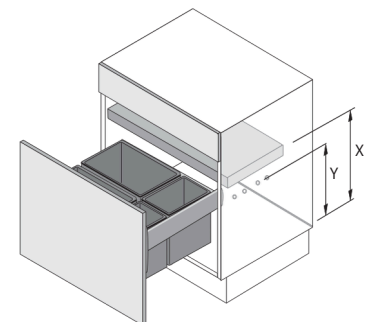

Cubo	Altura mm	X mm	Y mm
29l	= 460mm	550	445
40l	= 505mm	595	490