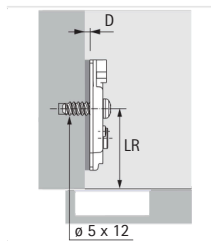

Suplemento de avión con tornillo EURO

Mueble con costado de 16 mm	D3	9 091 805
Mueble con costado de 19 mm	D0	9 091 803