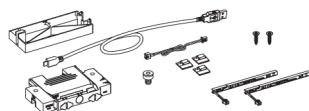

Iluminación costado InLay

Set Iluminación InLay

9 305 747