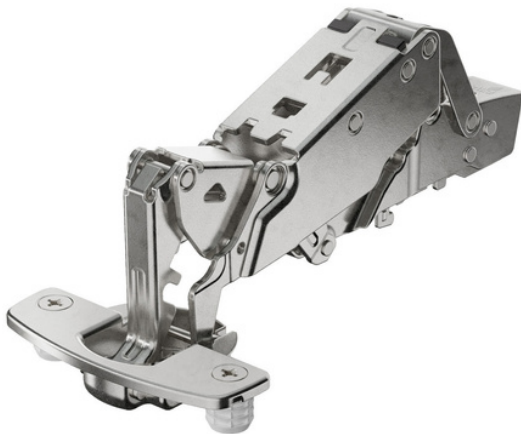

Montaje tirafondos

Montaje directo con taco

Montaje sin herramientas Fix

Montaje con tacos expandibles y tornillos Euro premontados

Hettich Technical Assistant

Bisagra Sensys 8645i 110° con freno

- Para grosor de puerta 15 - 24 mm
- Ajuste de solapadura integrado +2 mm / -2 mm
- Ajuste de profundidad +3 mm / -2 mm integrado
- Montaje directo con tacos o montaje tirafondo
- Ángulo de apertura 110°
- Acero niquelado

	Con tacos	Sin tacos
D52mm	9 071 208	9 071 205
D48mm	9 071 244	9 071 241
D45mm	9 071 226	9 071 223

Bisagra Sensys 8631i 95° con freno

- Para grosor de puerta 15 - 32 mm
- Bisagra para grandes espesores**
- Para fugas estrechas con puertas gruesas**
- Ajuste de solapadura integrado +2 mm / -2 mm
- Ajuste de profundidad +3 mm / -2 mm integrado
- Montaje directo con tacos o montaje tirafondo
- Ángulo de apertura 95°
- Acero niquelado

	Con tacos	Sin tacos
D52mm	9 090 261	9 090 260
D48mm	9 090 321	9 090 320
D45mm	9 090 291	9 090 290

Bisagra Sensys 8657i 165° con freno

- Para grosor de puerta 15 - 32 mm
- Ajuste de solapadura integrado +2 mm / -2 mm
- Ajuste de profundidad +3 mm / -2 mm integrado
- Montaje directo con tacos o montaje tirafondo
- Ángulo de apertura 165°
- Acero niquelado

	Con tacos	Sin tacos
D52mm	9 099 541	9 099 540
D48mm	9 099 581	9 099 580
D45mm	9 099 561	9 099 560

Bisagra Intermat 9930 50° / 65°

- Para grosor de puerta 15 - 21 mm
- Bisagra para puerta plegable de armario rincón**
- Ajuste diagonal +9,5 mm / -9,5 mm
- Montaje directo con tacos o montaje tirafondo
- Ángulo de apertura 95°
- Acero niquelado