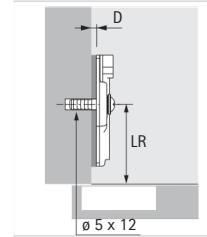

Suplemento de avión con tacos de 5 mm

Mueble con costado de 16 mm	D3	9 071 597
Mueble con costado de 19 mm	D0	9 071 595