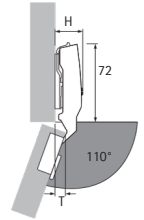

Montaje tirafondos

Montaje directo con taco

Montaje sin herramientas Fix

Montaje con tacos expandibles y tornillos Euro premontados

Hettich Technical Assistant

Bisagra Sensys 8645i 110° con freno

- Para grosor de puerta 15 - 24 mm
- Ajuste de solapadura integrado +2 mm / -2 mm
- Ajuste de profundidad +3 mm / -2 mm integrado
- Montaje directo con tacos o montaje tirafondo
- Ángulo de apertura 110°
- Acero niquelado

	Con tacos	Sin tacos
D52mm	9 071 208	9 071 205
D48mm	9 071 244	9 071 241
D45mm	9 071 226	9 071 223

Bisagra Sensys 8631i 95° con freno

- Para grosor de puerta 15 - 32 mm
- Bisagra para grandes espesores**
- Para fugas estrechas con puertas gruesas**
- Ajuste de solapadura integrado +2 mm / -2 mm
- Ajuste de profundidad +3 mm / -2 mm integrado
- Montaje directo con tacos o montaje tirafondo
- Ángulo de apertura 95°
- Acero niquelado